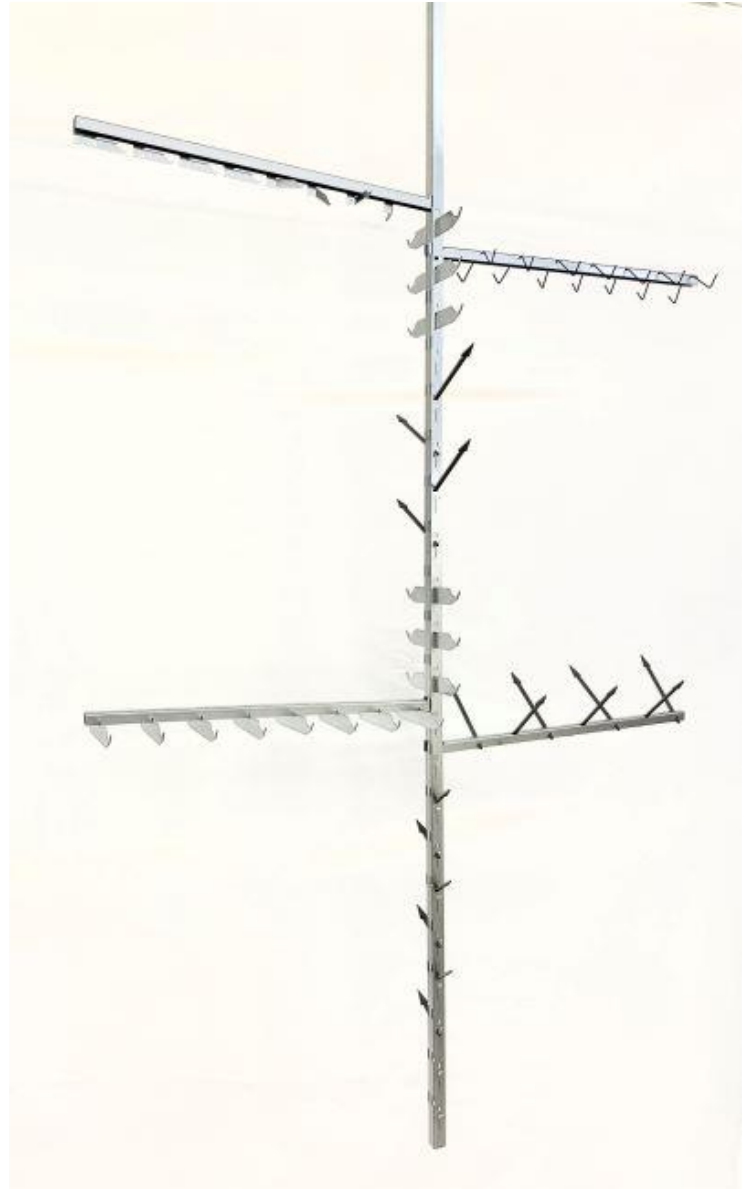

Muutama esimerkkikuva eri varsitelineiden kokoamisesta (YV ja YO mallit).