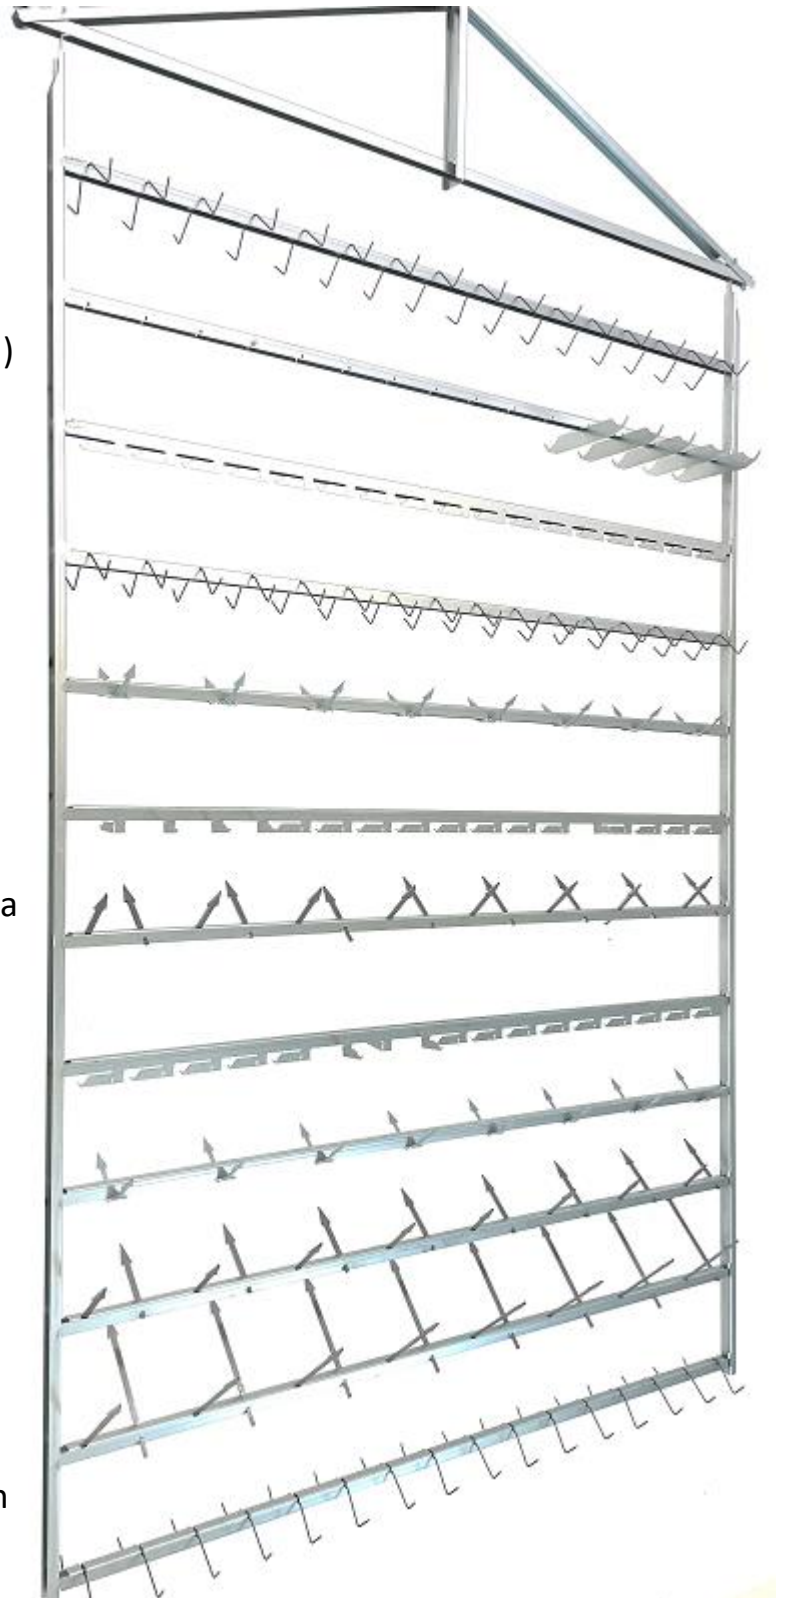

Sivu 12. Info

Runkoteline

Vakiona runkotelineessä

- Hakakiskoon tuleva yläkoukku
 - o Vetotangot 2kpl
 - o Vaakatuki
 - o Sivutuet 2kpl (kts. mitat alla)

Lisäosat

- Orret
 - o Vaihdeettavat viikset
 - o Vaihdeettavat lankakoukut
 - o Vaihdeettavat nuolenpäät
 - o Kiinteät nuolenpäät
 - o Hybridi

Vakiosta poiketen mahdollisuus mitoittaa asiakkaan tarpeisiin, kysy tarjous!

Runkoteline on koottava, eikä kokoamiseen tarvita työkaluja. Kokoamisaika alle yksi minuutti.

Runkotelineen vakiomitat

Leveys 800mm, kantavuus 100kg

Vakiokoot ripustusalueen korkeudelle 1200mm, 1500mm, 1700mm ja 1900mm

Vakiokoot runkokoukun pituuksille 500mm, 600mm, 700mm, 800mm ja 900mm

Tilauuskoodit, kts. sivut 8–10

Runkotelineen orret

Vaihdettavat viikset

- Vakiona orressa 16 paikkaa, yhteensä 32 ripustuspistettä 50mm jaolla
- Orren pituus 800mm ja paino 182g
- Kantavuus orrella 16kg (tasainen kuorma), ripustuspisteellä 2 x 4kg

Vaihdettavat lankakoukut

- Vakiona orressa 16 paikkaa, yhteensä 32 ripustuspistettä 50mm jaolla
- Orren pituus 800mm ja paino 178g
- Kantavuus orrella 10kg (tasainen kuorma), ripustuspisteellä 2 x 2,5kg