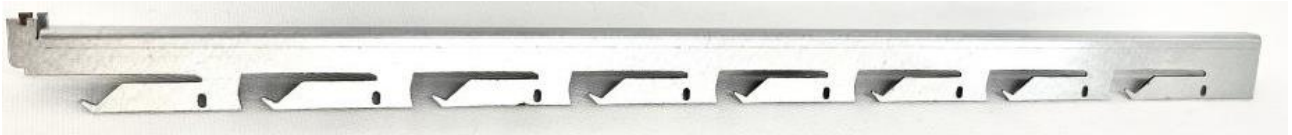

Vakioista poiketen mahdollisuus mitoittaa asiakkaan tarpeisiin, kysy tarjous!

Tilauuskoodit, kts. sivut 8–10

Muutama esimerkkikuva eri varsitelineiden kokoamisesta (YV ja YO mallit).

Varsitelineen orret

Hybridi

- Kahdeksan ripustuspaikkaa käännettävillä nastoilla, yhteensä 16 ripustuspistettä (nasta + ripustusreikä), 45mm jaolla ja 380mm pitkänä, kantavuus orrella 7,5kg, orren paino 110g

Viikset

- Vaihdeettavat viikset, kahdeksan paikkaa 50mm jaolla, yhteensä 16 ripustuspistettä, 380mm pitkänä, kantavuus orrella 7,5kg, orren paino 88g